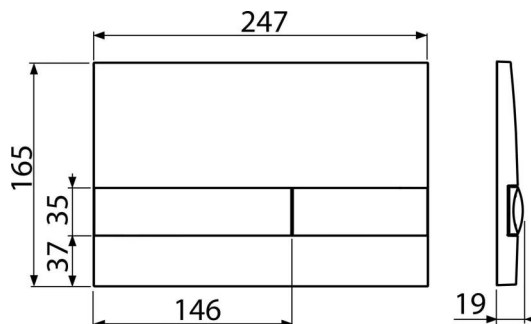

M1738

Nyomólap a falsík alatti szerelési rendszerekhez, fekete-fényes

Alkalmazás

Falsík alatti szerelési rendszerekhez és falba építhető WC tartályokhoz

Jellemzők

- Kettős működésű mechanikus öblítés
- Kompatibilis az összes Alca falsík előtti szerelési rendszerrel és falba építhető tartállyal.
- Anyaga: műanyag
- A nyomólap és a nyomógomb szín kombinálásának lehetősége
- Felület: fekete

Csomag tartalma

- Nyomólap
- A nyomólap rögzítő kerete
- A nyomólap keretének menetes rögzítője 2 db

Rendelési szám, Logisztikai információk

Kód	EAN	Súly (db csomagolás paletta)	Méret (db csomagolás)	Mennyiség (csomagolás paletta)
M1738	8595580532093	0,37 9,26 - kg	250×36×170 595×495×245 mm	25 - db