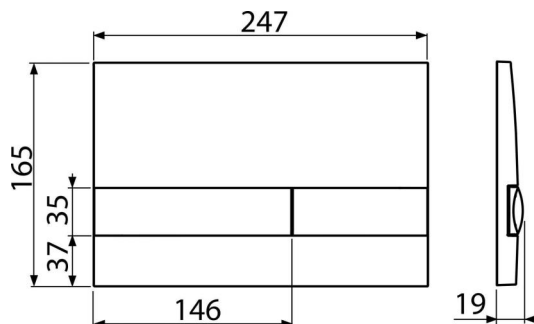

M1738

Przycisk sterujący do systemów podtynkowych, czarny-połysk

Zastosowanie

Do systemów instalacyjnych i zbiorników toalet do wmurowania

Cechy

- Podwójne splukiwanie mechaniczne
- Kompatybilny ze wszystkimi systemami instalacyjnymi i zbiornikami do zamurowania Alca
- Materiał: plastik
- Możliwość kombinacji koloru płyty podstawowej i przycisków
- Wykończenie: czarny

Zakres dostawy

- Przycisk
- Ramka mocująca przycisk
- Gwintowany uchwyt ramki 2 szt

Numer zamówienia, Informacje logistyczne

| Kod | EAN | Waga (sztuka pakowanie paleta) | Wymiary (sztuka pakowanie) | Ilość (pakowanie paleta) |
|-------|---------------|---------------------------------------|---------------------------------|-------------------------------|
| M1738 | 8595580532093 | 0,37 9,26 - kg | 250x36x170 595x495x245 mm | 25 - sz |