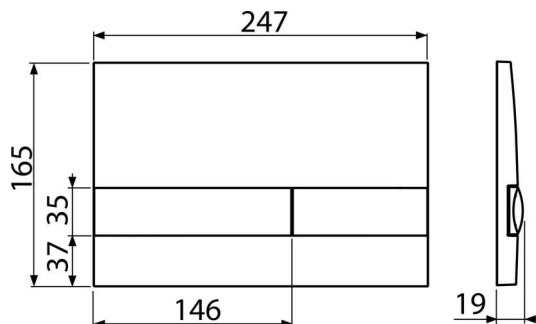

M1738

Przycisk sterujący do systemów podtynkowych, czarny-połysk

Zastosowanie

Do systemów instalacyjnych i zbiorników toalet do wmurowania

Cechy

- Możliwość kombinacji koloru płyty podstawowej i przycisków
- Podwójne splukiwanie mechaniczne
- Kompatybilny ze wszystkimi systemami instalacyjnymi i zbiornikami do zamurowania Alca
- Wykończenie: czarny
- Materiał: plastik

Zakres dostawy

- Przycisk
- Ramka mocująca przycisk
- Gwintowany uchwyt ramki 2 szt

Numer zamówienia, Informacje logistyczne

Kod	EAN	Waga (sztuka pakowanie paleta)	Wymiary (sztuka pakowanie)	Ilość (pakowanie paleta)
M1738	8595580532093	0,37 9,26 - kg	250x36x170 595x495x245 mm	25 - sz