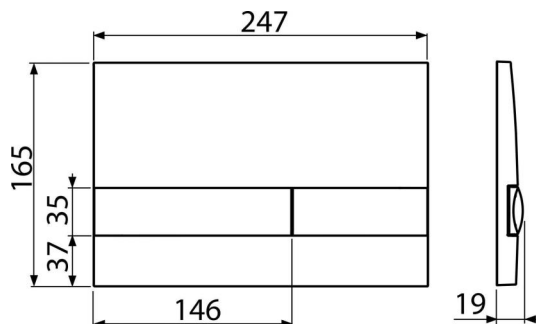

M1738

Przycisk sterujący do systemów podtynkowych, czarny-połysk

Zastosowanie

Do systemów instalacyjnych i zbiorników toalet do wmurowania

Cechy

- Podwójne splukiwanie mechaniczne
- Kompatybilny ze wszystkimi systemami instalacyjnymi i zbiornikami do zamurowania Alca
- Materiał: plastik
- Możliwość kombinacji koloru płyty podstawowej i przycisków
- Wykończenie: czarny

Zakres dostawy

- Przycisk
- Ramka mocująca przycisk
- Gwintowany uchwyt ramki 2 szt

Numer zamówienia, Informacje logistyczne

Kod	EAN	Waga (sztuka | pakowanie | paleta)	Wymiary (sztuka | pakowanie)	Ilość (pakowanie | paleta)
M1738	8595580532093	0,37 | 9,26 | - kg	250x36x170 | 595x495x245 mm	25 | - sz

Gwarancje

2/2 lat *

Dane techniczne

- Siła robocza < 20