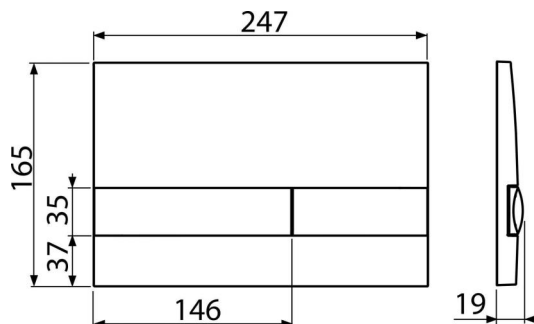

M1738

Clapetă de acționare pentru rezervor încadrat, negru-lucios

Aplicație

Pentru rezervoarele WC încadrate

Caracteristici

- Acționare dublă
- Compatibil cu toate cadrele de montaj și rezervoarele WC încadrate Alca
- Material: plastic
- Posibilitatea de a combina diferite culori de clapetă și butoane
- Finisaj de suprafață: negru

Conținutul pachetului

- Clapetă de acționare
- Fixarea cadrului clapetei de acționare
- Clemă cu filet pentru cadru 2 buc

Detalii pentru comandă, Informații logistice

| Cod | EAN | Greutate (buc ambalare palet) | Dimensiuni (buc ambalare) | Cantitate (ambalare palet) |
|-------|---------------|--------------------------------------|--------------------------------|---------------------------------|
| M1738 | 8595580532093 | 0,37 9,26 - kg | 250x36x170 595x495x245 mm | 25 - buc |