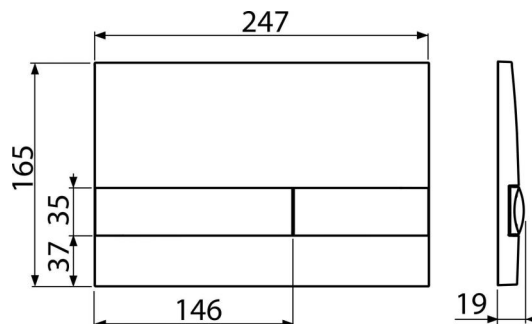

M1738

Кнопка управления для скрытых систем инсталляции, черный-глянец

Область применения

Для скрытых систем инсталляции и бачков для замуровывания в стену

Характеристика

- Двойной смыл, механический принцип действия
- Совместимость со всеми скрытыми системами инсталляции Alca
- Материал: пластик
- Возможность комбинировать разные цвета основной пластины кнопки и ее клавиш
- Поверхностная отделка: нержавеющая сталь

Содержание комплекта

- Кнопка
- Монтажная рама для установки кнопки
- Резьбовое крепление монтажной рамы кнопки 2 шт.

Код заказа, Логистическая информация

Код	EAN	Вес (шт | упаковка | паллета)	Размеры (шт | упаковка)	Количество (упаковка | паллета)
M1738	8595580532093	0,37 | 9,26 | - кг	250×36×170 | 595×495×245 MM	25 | - шт

Гарантии

2/2 лет *

Технические параметры

- Действующая сила < 20