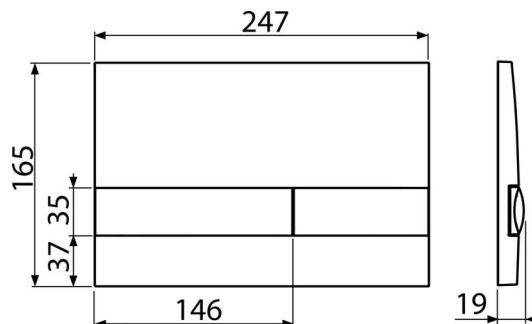

M1738

Tipka za vodokotlić, crna-sjaj

Primena

Za predzidne ugradne sisteme i skrivene vodokotliće

Karakteristike

- Dvostruko delujuće mehaničko ispiranje
- Kompatibilno sa svim predzidnim ugradnim sistemima i vodokotlićima za ugradnju u čvrste zidove Alca
- Materijal: plastika
- Mogućnost kombinovanja različitih boja osnovne tipke i tipki za ispiranje
- Površinska obrada: crna

Obim isporuke

- Upravljačka tipka
- Pričvrtni okvir tipke za ispiranje
- Obujmica sa navojem 2 kom

Broj porudžbine, Logističke informacije

Šifra	EAN	Težina (komad pakovanje paleta)	Dimenzije (komad paleta)	Količina (pakovanje paleta)
M1738	8595580532093	0,37 9,26 - kg	250×36×170 595×495×245 mm	25 - kom