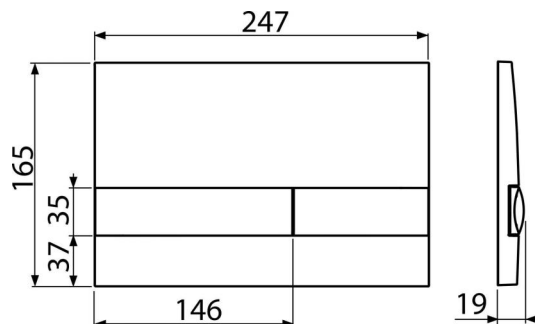

M1738

Кнопка зливу для прихованих систем інсталяції, чорний-глянець

Галузь застосування

Для прихованих систем інсталяції та бачків для замурування в стіну

Характеристика

- Подвійний змив, механічний принцип дії
- Повністю сумісні з усіма прихованими системами інсталяції Alca
- Матеріал: пластик
- Можливість комбінувати різні кольори основній пластини кнопки і її клавіш
- Поверхнева обробка: нержавіюча сталь

Зміст комплекту

- кнопка
- Монтажна рама для установки кнопки
- Різьбове кріплення монтажною рами кнопки 2 шт.

Код замовлення, Логістична інформація

Код	EAN	Вага (шт | упаковка | палета)	Розміри (шт | упаковка)	Кількість (упаковка | палета)
M1738	8595580532093	0,37 | 9,26 | - кг	250x36x170 | 595x495x245 MM	25 | - шт

Гарантія

2/2 років *

Технічні характеристики

- діюча сила < 20