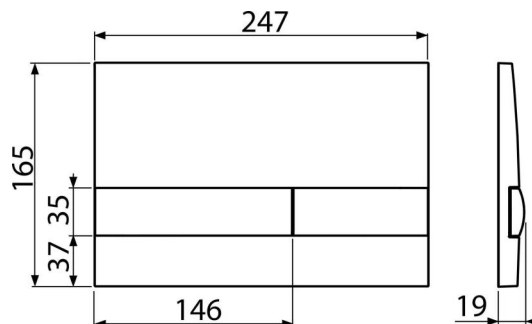

M1741

Ovládací tlačítko pro WC moduly, chrom-lesk

Použití

Pro předstěnové instalační systémy a WC nádrže pro zazdění

Vlastnosti

- Dvoučinné mechanické splachování
- Kompatibilní pro všechny předstěnové instalační systémy a nádrže pro zazdění Alca
- Materiál: plast
- Možnost barevného kombinování základní desky a splachovacích tlačítek
- Povrchová úprava: chrom-lesk

Rozsah dodávky

- Šablona pro nastavení šroubů tlačítek
- Šroub mechanismu splachování 2 ks
- Tlačítko
- Upevňovací rámeček tlačítka
- Závitová úchytky rámečku tlačítka 2 ks

Objednací kód, Logistické informace

Kód	EAN	Hmotnost (kus | balení | paleta)	Rozměr (kus | balení)	Množství (balení | paleta)
M1741	8595580532116	0,40 | 9,99 | 299,8 kg	250×40×175 | 595×245×395 mm	25 | 700 ks

Záruky 2/2 roky *   Celní kód 39269097

Technické parametry

- Ovládací síla < 20 N