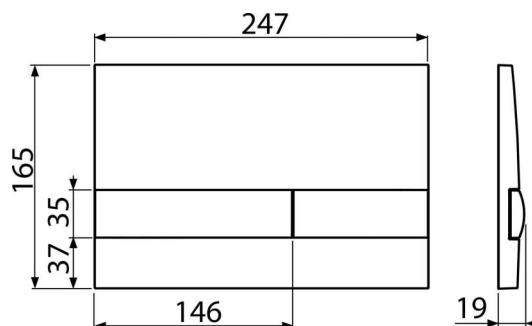

M1741

Betätigungsplatte für Vorwandinstallationssysteme, Chrom-Glanz

Anwendung

Für Vorwandinstallationssysteme und die Toilettenkasten für Einmauerung

Eigenschaften

- Doppelspülung
- Kompatibel mit allen Montageelementen und UP-Spülkasten Alca
- das Material: Kunststoff
- die Grundplatte und die Tasten - die Kombinationsmöglichkeit in verschiedenen Farbtönen
- die Oberflächenbehandlung: chrom-glänzend

Verpackungsinhalt

- Vorlage zum Einstellen der Betätigungsplattenschrauben
- Spülmechanismusschraube 2 Stck
- die Taste
- Befestigungsrahmen für Betätigungsplatte
- Gewindegriff des Rahmens zu Betätigungsplatte - 2 Stück

Bestellnummer, Logistische Informationen

Code	EAN	Gewicht (stück | menge | palette)	Maße (stück | menge)	Verpackung (menge | palette)
M1741	8595580532116	0,40 | 9,99 | 299,8 kg	250x40x175 | 595x245x395 mm	25 | 700 Stk.

Die Garantien

2/2 jahre *

Technische Parameter

- die Betätigungskraft < 20 N