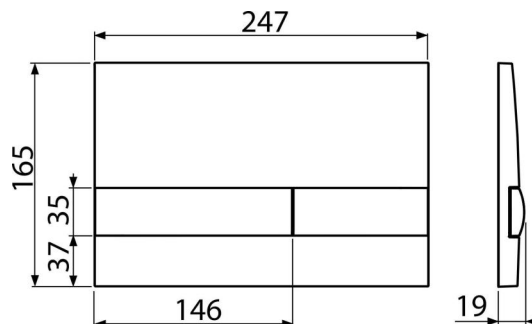

M1741

Ovládacie tlačítko pre WC moduly, chróm-lesk

Použitie

Pre predstavené inštalačné systémy a WC nádrže pre zamurovanie

Vlastnosti

- Dvojčinné mechanické splachovanie
- Kompatibilný pre všetky predstavené inštalačné systémy a nádrže pre zamurovanie Alca
- Materiál: plast
- Možnosť farebného kombinovania základnej dosky a splachovacích tlačítek
- Povrchová úprava: chróm-lesk

Rozsah dodávky

- Šablóna pre nastavenie skrutiek tlačítek
- Skrutka mechanizmu splachovania 2 ks
- Tlačítko
- Upevňovací rámček tlačítka
- Závitová úchytká rámčeku tlačítka 2 ks

Objednací kód, Logistické informácie

Kód	EAN	Hmotnosť (kus | balenie | paleta)	Rozmer (kus | balenie)	Množstvo (balenie | paleta)
M1741	8595580532116	0,40 | 9,99 | 299,8 kg	250×40×175 | 595×245×395 mm	25 | 700 ks

Záruky

2/2 rokov *

Technické parametre

- Ovládacia síla < 20 N