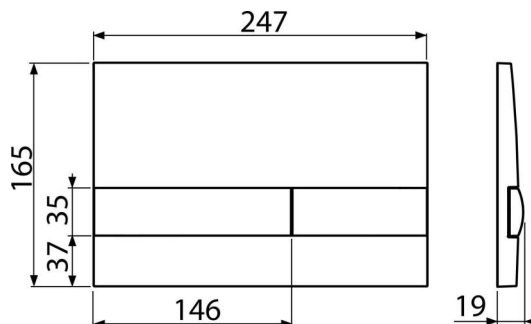

M1741

Tipka za vodokotlić, hrom-sjaj

Primena

Za predzidne ugradne sisteme i skrivene vodokotliće

Karakteristike

- Dvostruko delujuće mehaničko ispiranje
- Kompatibilno sa svim predzidnim ugradnim sistemima i vodokotlićima za ugradnju u čvrste zidove Alca
- Materijal: plastika
- Mogućnost kombinovanja različitih boja osnovne tipke i tipki za ispiranje
- Završna obrada: hrom-sjaj

Obim isporuke

- Šablon za pravilno postavljanje upravljačke tipke
- Vijci mehanizma za ispiranje 2 kom
- Upravljačka tipka
- Pričvrсни okvir tipke za ispiranje
- Obujmica sa navojem 2 kom

Broj porudžbine, Logističke informacije

Šifra	EAN	Težina (komad | pakovanje | paleta)	Dimenzije (komad | paleta)	Količina (pakovanje | paleta)
M1741	8595580532116	0,40 | 9,99 | 299,8 kg	250x40x175 | 595x245x395 mm	25 | 700 kom

Garancije

2/2 godina *

Tehničke specifikacije

- Operativna sila < 20 N