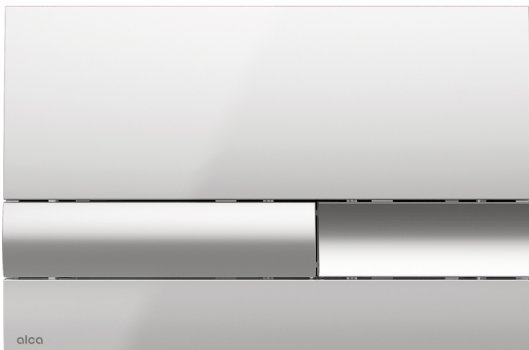

# M1741

Tipka za vodokotlić, hrom-sjaj

## Primena

Za predzidne ugradne sisteme i skrivene vodokotliće

## Karakteristike

- Dvostruko delujuće mehaničko ispiranje
- Kompatibilno sa svim predzidnim ugradnim sistemima i vodokotlićima za ugradnju u čvrste zidove Alca
- Materijal: plastika
- Mogućnost kombinovanja različitih boja osnovne tipke i tipki za ispiranje
- Završna obrada: hrom-sjaj