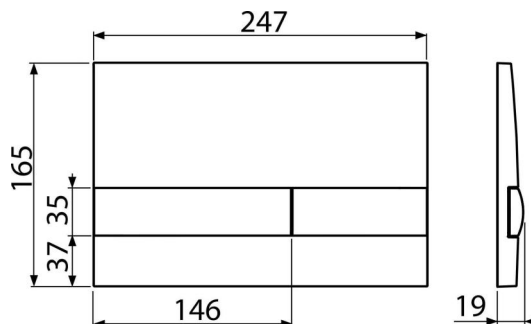

M1745

Бутон за вградени тоалетни казанчета, злато-полиран

Приложение

За структури за вградени и скрити тоалетни казанчета

Характеристики

- Механично промиване с двойно действие
- Съвместим с всички структури за вградени и казанчета за вградени в масивни стени ALCA
- Материал: пластмаса
- Възможност за комбиниране на различни цветове на основата на бутона и самия бутон
- Покритие: злато

Обхват на доставката

- Бутон за структура
- Фиксираща рамка на бутона
- Скоба за резба 2 бр

Продуктов код, Логистична информация

Код	EAN	Тегло (брой | опаковка | палет)	Размери (брой | опаковка)	Количество (опаковка | палет)
M1745	8595580532130	0,41 | 10,17 | - кг	250x36x170 | 595x395x245 мм	25 | - бр

Гаранция

2/2 гаранция *

Технически спецификации

- Работна сила < 20 N