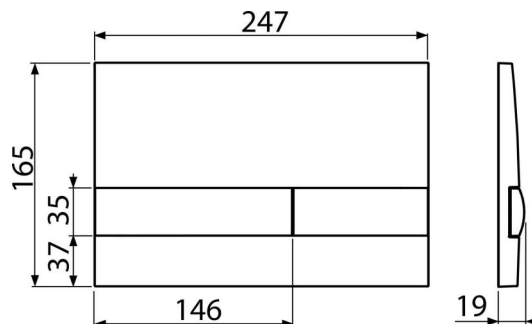

M1745

Ovládací tlačítko pro WC moduly, zlatá-lesk

Použití

Pro předstěnové instalační systémy a WC nádrže pro zazdění

Vlastnosti

- Dvoučinné mechanické splachování
- Kompatibilní pro všechny předstěnové instalační systémy a nádrže pro zazdění Alca
- Materiál: plast
- Možnost barevného kombinování základní desky a splachovacích tlačítek
- Povrchová úprava: zlatá

Rozsah dodávky

- Tlačítko
- Upevňovací rámeček tlačítka
- Závitová úchytka rámečku tlačítka 2 ks

Objednací kód, Logistické informace

Kód	EAN	Hmotnost (kus | balení | paleta)	Rozměr (kus | balení)	Množství (balení | paleta)
M1745	8595580532130	0,41 | 10,17 | - kg	250×36×170 | 595×395×245 mm	25 | - ks

Záruky

2/2 roky *

Technické parametry

- Ovládací síla < 20 N