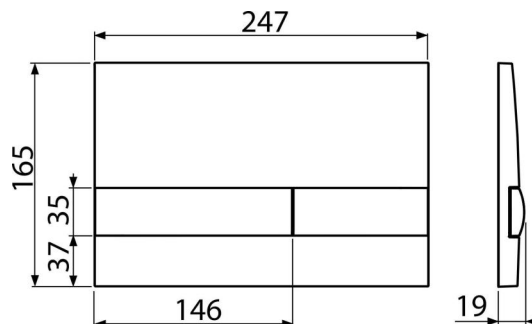

M1745

Clapetă de acționare pentru rezervor încadrat, auriu-lucios

Aplicație

Pentru rezervoarele WC încadrate

Caracteristici

- Acționare dublă
- Compatibil cu toate cadrele de montaj și rezervoarele WC încadrate Alca
- Material: plastic
- Posibilitatea de a combina diferite culori de clapetă și butoane
- Finisaj de suprafață: auriu

Conținutul pachetului

- Clapetă de acționare
- Fixarea cadrului clapetei de acționare
- Clemă cu filet pentru cadru 2 buc

Detalii pentru comandă, Informații logistice

Cod	EAN	Greutate (buc ambalare palet)	Dimensiuni (buc ambalare)	Cantitate (ambalare palet)
M1745	8595580532130	0,41 10,17 - kg	250x36x170 595x395x245 mm	25 - buc