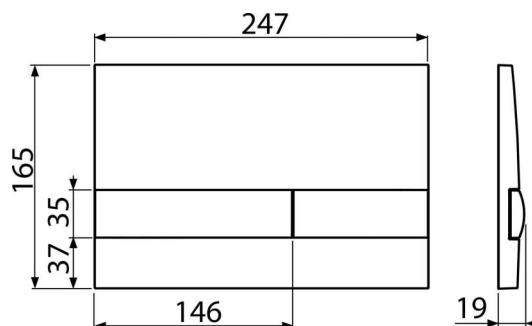

M1745

Кнопка управления для скрытых систем инсталляции, золотой-глянец

Область применения

Для скрытых систем инсталляции и бачков для замуровывания в стену

Характеристика

- Двойной смыв, механический принцип действия
- Совместимость со всеми скрытыми системами инсталляции Alca
- Материал: пластик
- Возможность комбинировать разные цвета основной пластины кнопки и ее клавиш
- Поверхностная отделка: золото

Содержание комплекта

- Кнопка
- Монтажная рама для установки кнопки
- Резьбовое крепление монтажной рамы кнопки 2 шт.

Код заказа, Логистическая информация

Код	EAN	Вес (шт | упаковка | паллета)	Размеры (шт | упаковка)	Количество (упаковка | паллета)
M1745	8595580532130	0,41 | 10,17 | - кг	250×36×170 | 595×395×245 MM	25 | - шт

Гарантии

2/2 лет *

Технические параметры

- Действующая сила < 20 N