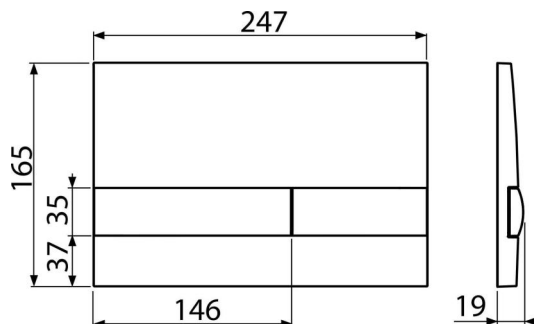

M1745

Ovládacie tlačítko pre WC moduly, zlatá-lesk

Použitie

Pre predstavené inštalačné systémy a WC nádrže pre zamurovanie

Vlastnosti

- Dvojčinné mechanické splachovanie
- Kompatibilný pre všetky predstavené inštalačné systémy a nádrže pre zamurovanie Alca
- Materiál: plast
- Možnosť farebného kombinovania základnej dosky a splachovacích tlačítok
- Povrchová úprava: zlatá

Rozsah dodávky

- Tlačítko
- Upevňovací rámček tlačítka
- Závitová úchytká rámčeku tlačítka 2 ks

Objednací kód, Logistické informácie

Kód	EAN	Hmotnosť (kus | balenie | paleta)	Rozmer (kus | balenie)	Množstvo (balenie | paleta)
M1745	8595580532130	0,41 | 10,17 | - kg	250×36×170 | 595×395×245 mm	25 | - ps

Záruky

2/2 rokov *

Technické parametre

- Ovládacia sila < 20 N