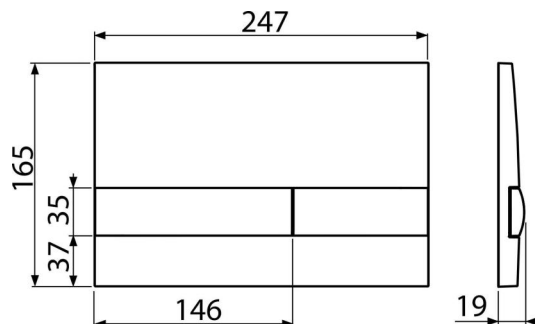

M1743

Бутон за вградени тоалетни казанчета, полиран хром/мат

Приложение

За структури за вградени и скрити тоалетни казанчета

Характеристики

- Механично промиване с двойно действие
- Съвместим с всички структури за вградени и казанчета за вградени в масивни стени ALCA
- Материал: пластмаса
- Възможност за комбиниране на различни цветове на основата на бутона и самия бутон
- Повърхностно покритие: хром-полиран / мат

Обхват на доставката

- Бутон за структура
- Фиксираща рамка на бутона
- Скоба за резба 2 бр

Продуктов код, Логистична информация

Код	EAN	Тегло (брой опаковка палет)	Размери (брой опаковка)	Количество (опаковка палет)
M1743	8595580532161	0,40 9,99 - кг	250x36x170 595x395x245 мм	25 - бр