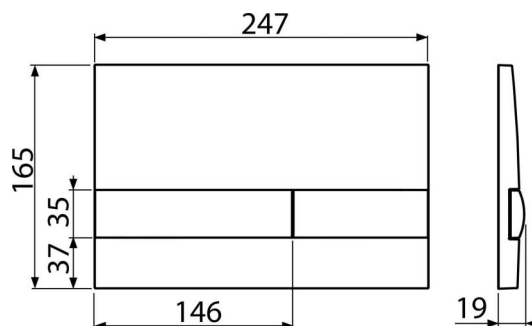

M1743

Бутон за вградени тоалетни казанчета, полиран хром/мат

Приложение

За структури за вградени и скрити тоалетни казанчета

Характеристики

- Механично промиване с двойно действие
- Съвместим с всички структури за вградени и казанчета за вградени в масивни стени ALCA
- Материал: пластмаса
- Възможност за комбиниране на различни цветове на основата на бутона и самия бутон
- Повърхностно покритие: хром-полиран / мат

Обхват на доставката

- Бутон за структура
- Фиксираща рамка на бутона
- Скоба за резба 2 бр

Продуктов код, Логистична информация

Код	EAN	Тегло (брой | опаковка | палет)	Размери (брой | опаковка)	Количество (опаковка | палет)
M1743	8595580532161	0,40 | 9,99 | - кг	250x36x170 | 595x395x245 мм	25 | - бр

Гаранция

2/2 гаранция * Митнически код 39269097

Технически спецификации

- Работна сила < 20