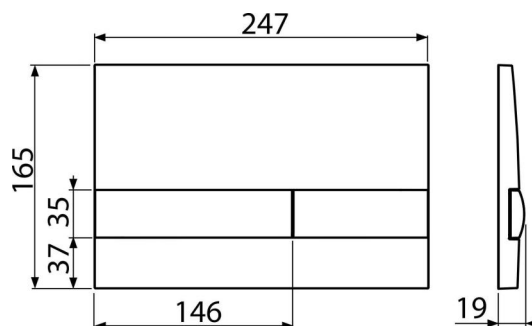

M1743

Ovládací tlačítko pro WC moduly, chrom-lesk/mat

Použití

Pro předstěnové instalační systémy a WC nádrže pro zazdění

Vlastnosti

- Dvoučinné mechanické splachování
- Kompatibilní pro všechny předstěnové instalační systémy a nádrže pro zazdění Alca
- Materiál: plast
- Možnost barevného kombinování základní desky a splachovacích tlačítek
- Povrchová úprava: chrom-lesk/mat

Rozsah dodávky

- Tlačítko
- Upevňovací rámeček tlačítka
- Závitová úchytky rámečku tlačítka 2 ks

Objednací kód, Logistické informace

Kód	EAN	Hmotnost (kus | balení | paleta)	Rozměr (kus | balení)	Množství (balení | paleta)
M1743	8595580532161	0,40 | 9,99 | - kg	250×36×170 | 595×395×245 mm	25 | - ks

Záruky

2/2 roky *

Technické parametry

- Ovládací síla < 20