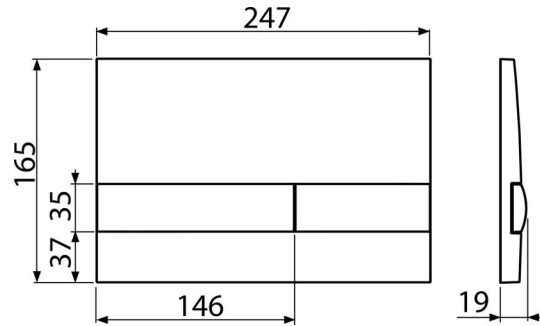

M1743

Betätigungsplatte für Vorwandinstallationssysteme, Chrom-Glanz/Matt

Anwendung

Für Vorwandinstallationssysteme und die Toilettenkasten für Einmauerung

Eigenschaften

- Doppelspülung
- Kompatibel mit allen Montageelementen und UP-Spülkasten Alca
- das Material: Kunststoff
- die Grundplatte und die Tasten - die Kombinationsmöglichkeit in verschiedenen Farbtönen
- die Oberflächenbehandlung: chrom-glänzend/matt

Verpackungsinhalt

- die Taste
- Befestigungsrahmen für Betätigungsplatte
- Gewindegriff des Rahmens zu Betätigungsplatte - 2 Stück

Bestellnummer, Logistische Informationen

Code	EAN	Gewicht (stück | menge | palette)	Maße (stück | menge)	Verpackung (menge | palette)
M1743	8595580532161	0,40 | 9,99 | - kg	250x36x170 | 595x395x245 mm	25 | - Stk.

Die Garantien

2/2 jahre *

Technische Parameter

- die Betätigungskraft < 20