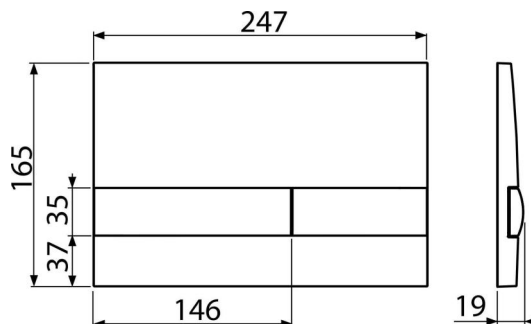

M1743

Nyomólap a falsík alatti szerelési rendszerekhez, króm-fényes/matt

Alkalmazás

Falsík alatti szerelési rendszerekhez és falba építhető WC tartályokhoz

Jellemzők

- Kettős működésű mechanikus öblítés
- Kompatibilis az összes Alca falsík előtti szerelési rendszerrel és falba építhető tartállyal.
- Anyaga: műanyag
- A nyomólap és a nyomógomb szín kombinálásának lehetősége
- Felület: fényes/króm

Csomag tartalma

- Nyomólap
- A nyomólap rögzítő kerete
- A nyomólap keretének menetes rögzítője 2 db

Rendelési szám, Logisztikai információk

| Kód | EAN | Súly (db csomagolás paletta) | Méret (db csomagolás) | Mennyiség (csomagolás paletta) |
|-------|---------------|-------------------------------------|-----------------------------|-------------------------------------|
| M1743 | 8595580532161 | 0,40 9,99 - kg | 250×36×170 595×395×245 mm | 25 - db |