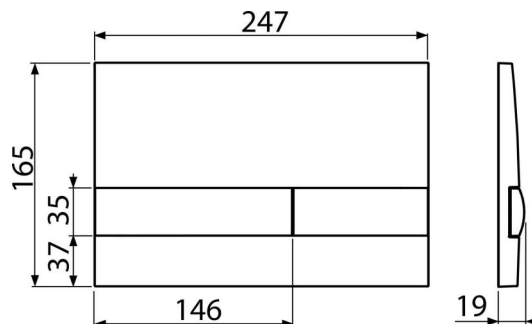

M1743

Przycisk sterujący do systemów podtynkowych, chrom-połysk/mat

Zastosowanie

Do systemów instalacyjnych i zbiorników toalet do wmurowania

Cechy

- Podwójne splukiwanie mechaniczne
- Kompatybilny ze wszystkimi systemami instalacyjnymi i zbiornikami do zamurowania Alca
- Materiał: plastik
- Możliwość kombinacji koloru płyty podstawowej i przycisków
- Wykończenie: chrom-połysk/mat

Zakres dostawy

- Przycisk
- Ramka mocująca przycisk
- Gwintowany uchwyt ramki 2 szt

Numer zamówienia, Informacje logistyczne

Kod	EAN	Waga (sztuka pakowanie paleta)	Wymiary (sztuka pakowanie)	Ilość (pakowanie paleta)
M1743	8595580532161	0,40 9,99 - kg	250x36x170 595x395x245 mm	25 - sz