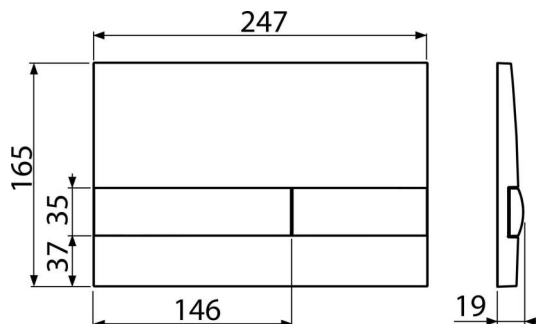

M1743

Кнопка управления для скрытых систем инсталляции, хром-глянец/мат

Область применения

Для скрытых систем инсталляции и бачков для замуровывания в стену

Характеристика

- Двойной смык, механический принцип действия
- Совместимость со всеми скрытыми системами инсталляции Alca
- Материал: пластик
- Возможность комбинировать разные цвета основной пластины кнопки и ее клавиш
- Поверхностная отделка: хром-глянец/мат

Содержание комплекта

- Кнопка
- Монтажная рама для установки кнопки
- Резьбовое крепление монтажной рамы кнопки 2 шт.

Код заказа, Логистическая информация

| Код | EAN | Вес (шт упаковка паллета) | Размеры (шт упаковка) | Количество (упаковка паллета) |
|-------|---------------|----------------------------------|-----------------------------|------------------------------------|
| M1743 | 8595580532161 | 0,40 9,99 - кг | 250×36×170 595×395×245 MM | 25 - шт |