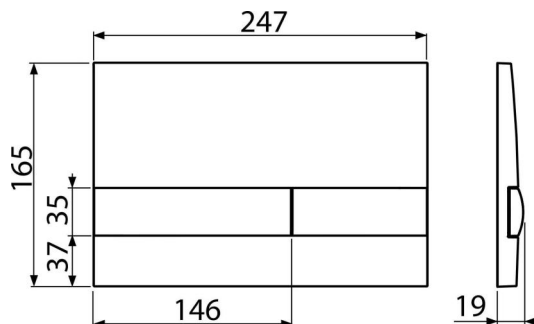

M1743

Ovládacie tlačítko pre WC moduly, chróm-lesk/mat

Použitie

Pre predstavené inštalačné systémy a WC nádrže pre zamurovanie

Vlastnosti

- Dvojčinné mechanické splachovanie
- Kompatibilný pre všetky predstavené inštalačné systémy a nádrže pre zamurovanie Alca
- Materiál: plast
- Možnosť farebného kombinovania základnej dosky a splachovacích tlačítok
- Povrchová úprava: chróm-lesk/mat

Rozsah dodávky

- Tlačítko
- Upevňovací rámček tlačítka
- Závitová úchytka rámčeku tlačítka 2 ks

Objednací kód, Logistické informácie

Kód	EAN	Hmotnosť (kus balenie paleta)	Rozmer (kus balenie)	Množstvo (balenie paleta)
M1743	8595580532161	0,40 9,99 - kg	250×36×170 595×395×245 mm	25 - ps