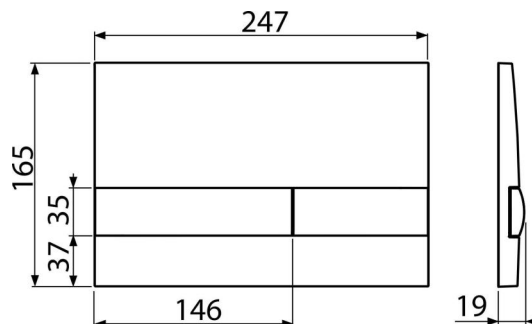

M1743

Tipka za vodokotlić, hrom-sjaj/mat

Primena

Za predzidne ugradne sisteme i skrivene vodokotliće

Karakteristike

- Dvostruko delujuće mehaničko ispiranje
- Kompatibilno sa svim predzidnim ugradnim sistemima i vodokotlićima za ugradnju u čvrste zidove Alca
- Materijal: plastika
- Mogućnost kombinovanja različitih boja osnovne tipke i tipki za ispiranje
- Završna obrada: hrom-sjaj/mat

Obim isporuke

- Upravljačka tipka
- Pričvrсни okvir tipke za ispiranje
- Obujmica sa navojem 2 kom

Broj porudžbine, Logističke informacije

Šifra	EAN	Težina (komad | pakovanje | paleta)	Dimenzije (komad | paleta)	Količina (pakovanje | paleta)
M1743	8595580532161	0,40 | 9,99 | - kg	250×36×170 | 595×395×245 mm	25 | - kom

Garancije

2/2 godina *

Tehničke specifikacije

- Operativna sila < 20