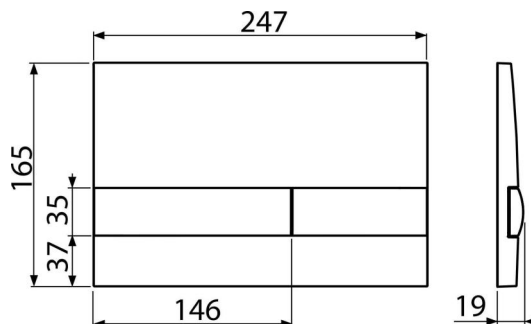

M1743

Кнопка зливу для прихованих систем інсталяції, хром-глянець/мат

Галузь застосування

Для прихованих систем інсталяції та бачків для замурування в стіну

Характеристика

- Подвійний змив, механічний принцип дії
- Повністю сумісні з усіма прихованими системами інсталяції Alca
- Матеріал: пластик
- Можливість комбінувати різні кольори основній пластини кнопки і її клавіш
- Поверхнева обробка: хром-глянець / мат

Зміст комплекту

- кнопка
- Монтажна рама для установки кнопки
- Різьбове кріплення монтажною рами кнопки 2 шт.

Код замовлення, Логістична інформація

Код	EAN	Вага (шт | упаковка | палета)	Розміри (шт | упаковка)	Кількість (упаковка | палета)
M1743	8595580532161	0,40 | 9,99 | - кг	250x36x170 | 595x395x245 MM	25 | - шт

Гарантія

2/2 років *

Технічні характеристики

- діюча сила < 20