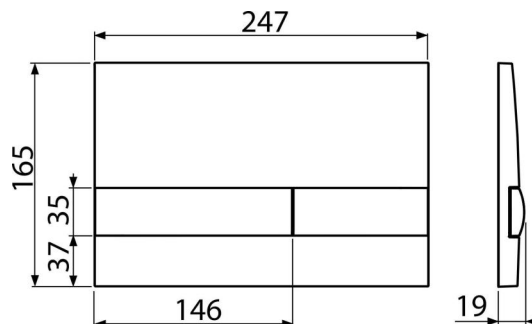

M1713

Ovládací tlačítko pro WC moduly, chrom-lesk/mat

Použití

Pro předstěnové instalační systémy a WC nádrže pro zazdění

Vlastnosti

- Dvoučinné mechanické splachování
- Kompatibilní pro všechny předstěnové instalační systémy a nádrže pro zazdění Alca
- Materiál: plast
- Možnost barevného kombinování základní desky a splachovacích tlačítek
- Povrchová úprava: chrom-lesk/mat

Kód	EAN	Hmotnost (kus balení paleta)	Rozměr (kus balení)	Množství (balení paleta)
M1713	8595580532178	0,40 10,02 - kg	250×36×170 595×395×245 mm	25 - ks

Záruky

2/2 roky *

Technické parametry

- Ovládací síla < 20 N