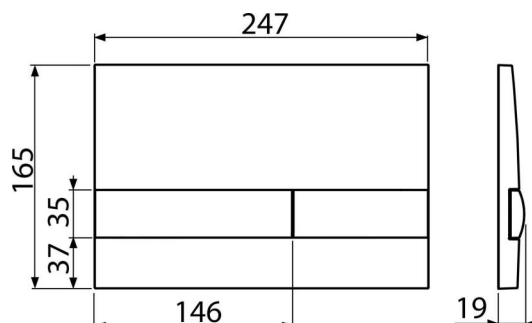

M1713

Betätigungsplatte für Vorwandinstallationssysteme, Chrom-Glanz/Matt

Anwendung

Für Vorwandinstallationssysteme und die Toilettenkasten für Einmauerung

Eigenschaften

- Doppelspülung
- Kompatibel mit allen Montageelementen und UP-Spülkasten Alca
- das Material: Kunststoff
- die Grundplatte und die Tasten - die Kombinationsmöglichkeit in verschiedenen Farbtönen
- die Oberflächenbehandlung: chrom-glänzend/matt

Verpackungsinhalt

- Vorlage zum Einstellen der Betätigungsplattenschrauben
- Spülmechanismusschraube 2 Stck
- die Taste
- Befestigungsrahmen für Betätigungsplatte
- Gewindegriff des Rahmens zu Betätigungsplatte - 2 Stück

Bestellnummer, Logistische Informationen

Code	EAN	Gewicht (stück | menge | palette)	Maße (stück | menge)	Verpackung (menge | palette)
M1713	8595580532178	0,40 | 10,02 | - kg	250×36×170 | 595×395×245 mm	25 | - Stk.

Die Garantien

2/2 jahre *

Technische Parameter

- die Betätigungskraft < 20 N