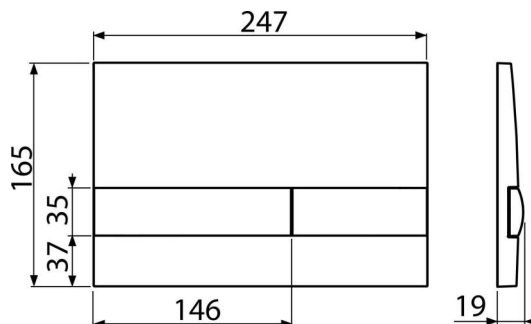

M1713

Clapetă de acționare pentru rezervor încadrat, cromat- lucios/mat

Aplicație

Pentru rezervoarele WC încadrate

Caracteristici

- Acționare dublă
- Compatibil cu toate cadrele de montaj și rezervoarele WC încadrate Alca
- Material: plastic
- Posibilitatea de a combina diferite culori de clapetă și butoane
- Finisaj de suprafață: crom lucios/mat

Detalii pentru comandă, Informații logistice

Cod	EAN	Greutate (buc ambalare palet)	Dimensiuni (buc ambalare)	Cantitate (ambalare palet)
M1713	8595580532178	0,40 10,02 - kg	250x36x170 595x395x245 mm	25 - buc