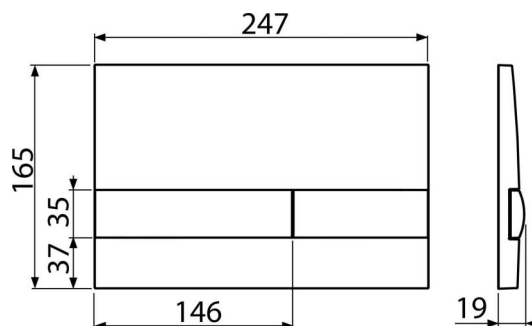

M1713

Кнопка управления для скрытых систем инсталляции, хром-глянец/мат

Область применения

Для скрытых систем инсталляции и бачков для замуровывания в стену

Характеристика

- Двойной смыв, механический принцип действия
- Совместимость со всеми скрытыми системами инсталляции Alca
- Материал: пластик
- Возможность комбинировать разные цвета основной пластины кнопки и ее клавиш
- Поверхностная отделка: хром-глянец/мат

Код	EAN	Вес (шт упаковка паллета)	Размеры (шт упаковка)	Количество (упаковка паллета)
M1713	8595580532178	0,40 10,02 - кг	250×36×170 595×395×245 MM	25 - шт

Гарантии

2/2 лет *

Технические параметры

- Действующая сила < 20 N