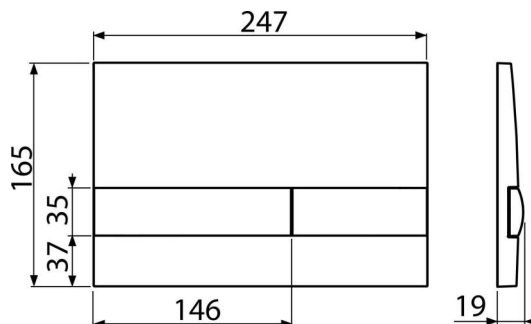

M1710-8

Ovládací tlačítko pro WC moduly, bílá-lesk/černá-lesk

Použití

Pro předstěnové instalační systémy a WC nádrže pro zazdění

Vlastnosti

- Dvoučinné mechanické splachování
- Kompatibilní pro všechny předstěnové instalační systémy a nádrže pro zazdění Alca
- Materiál: plast
- Možnost barevného kombinování základní desky a splachovacích tlačítek
- Povrchová úprava: bílá/černá

Kód	EAN	Hmotnost (kus balení paleta)	Rozměr (kus balení)	Množství (balení paleta)
M1710-8	8595580532192	0,37 9,36 282,1 kg	250×36×170 595×395×245 mm	25 700 ks

Záruky

2/2 roky *

Technické parametry

- Ovládací síla < 20 N