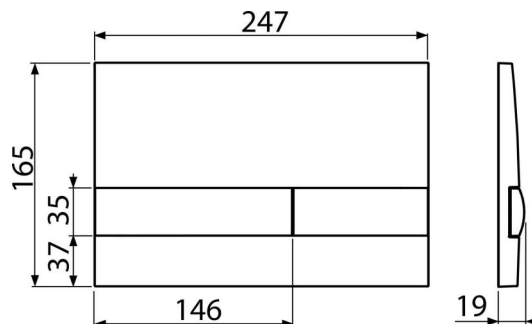

# M1710-8

Betätigungsplatte für Vorwandinstallationssysteme, Weiß-Glanz/Schwarz-Glanz

### Bestellnummer, Logistische Informationen

Code	EAN	Gewicht (stück   menge   palette)	Maße (stück   menge)	Verpackung (menge   palette)
M1710-8	8595580532192	0,37   9,36   282,1 kg	250×36×170   595×395×245 mm	25   700 Stk.