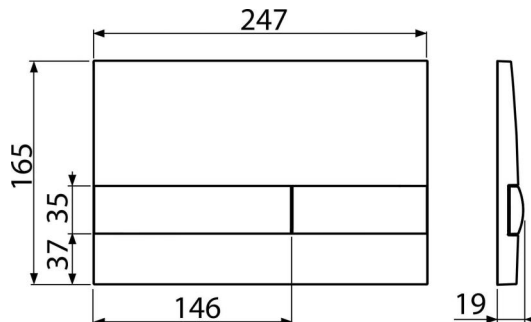

# M1710-8

Nyomólap a falsík alatti szerelési rendszerekhez, fehér-fényes/fekete-fényes

## Rendelési szám, Logisztikai információk

Kód	EAN	Súly (db   csomagolás   paletta)	Méret (db   csomagolás)	Mennyiség (csomagolás   paletta)
M1710-8	8595580532192	0,37   9,36   282,1 kg	250×36×170   595×395×245 mm	25   700 db