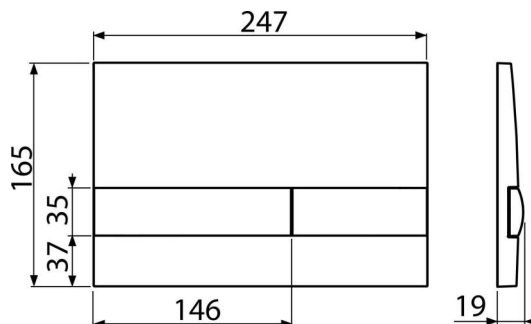

M1710-8

Przycisk sterujący do systemów podtynkowych, biały-połysk/czarny-połysk

Zastosowanie

Do systemów instalacyjnych i zbiorników toalet do wmurowania

Cechy

- Podwójne spłukiwanie mechaniczne
- Kompatybilny ze wszystkimi systemami instalacyjnymi i zbiornikami do zamurowania Alca
- Materiał: plastik
- Możliwość kombinacji koloru płyty podstawowej i przycisków
- Wykończenie: biały/czarny

Zakres dostawy

- Szablon do regulacji śrub przycisku
- Śruby mechanizmu spłukiwania 2 szt
- Przycisk
- Ramka mocująca przycisk
- Gwintowany uchwyt ramki 2 szt

Numer zamówienia, Informacje logistyczne

Kod	EAN	Waga (sztuka | pakowanie | paleta)	Wymiary (sztuka | pakowanie)	Ilość (pakowanie | paleta)
M1710-8	8595580532192	0,37 | 9,36 | 282,1 kg	250×36×170 | 595×395×245 mm	25 | 700 szt

Gwarancje

2/2 lat *

Dane techniczne

- Siła robocza < 20 N