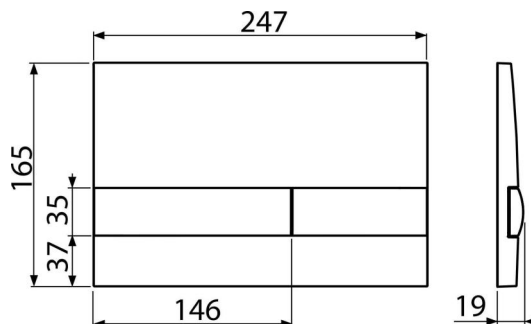

M1710-8

Przycisk sterujący do systemów podtynkowych, biały-połysk/czarny-połysk

Zastosowanie

Do systemów instalacyjnych i zbiorników toalet do wmurowania

Cechy

- Podwójne spłukiwanie mechaniczne
- Kompatybilny ze wszystkimi systemami instalacyjnymi i zbiornikami do zamurowania Alca
- Materiał: plastik
- Możliwość kombinacji koloru płyty podstawowej i przycisków
- Wykończenie: biały/czarny

Zakres dostawy

- Szablon do regulacji śrub przycisku
- Śruby mechanizmu spłukiwania 2 szt
- Przycisk
- Ramka mocująca przycisk
- Gwintowany uchwyt ramki 2 szt

Numer zamówienia, Informacje logistyczne

Kod	EAN	Waga (sztuka pakowanie paleta)	Wymiary (sztuka pakowanie)	Ilość (pakowanie paleta)
M1710-8	8595580532192	0,37 9,36 282,1 kg	250×36×170 595×395×245 mm	25 700 szt