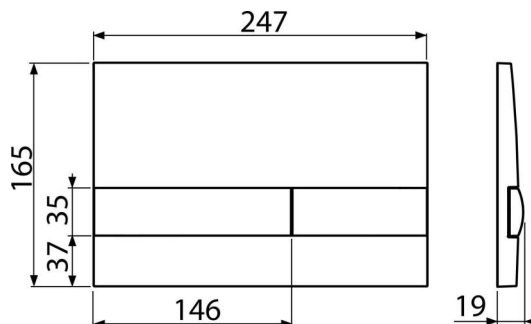

# M1710-8

Clapetă de acționare pentru rezervor încadrat, alb-lucios/negru-lucios

## Detalii pentru comandă, Informații logistice

Cod	EAN	Greutate (buc   ambalare   palet)	Dimensiuni (buc   ambalare)	Cantitate (ambalare   palet)
M1710-8	8595580532192	0,37   9,36   282,1 kg	250x36x170   595x395x245 mm	25   700 buc