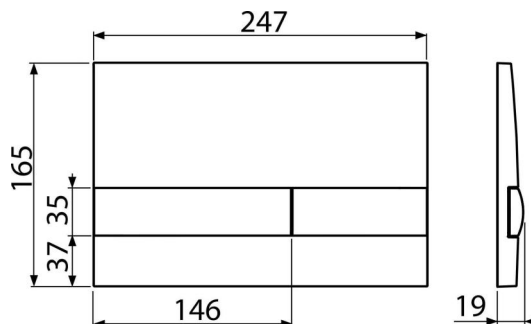

M1710-8

Ovládacie tlačítko pre WC moduly, biela-lesk/čierna-lesk

Použitie

Pre predstavené inštalačné systémy a WC nádrže pre zamurovanie

Vlastnosti

- Dvojčinné mechanické splachovanie
- Kompatibilný pre všetky predstavené inštalačné systémy a nádrže pre zamurovanie Alca
- Materiál: plast
- Možnosť farebného kombinovania základnej dosky a splachovacích tlačítek
- Povrchová úprava: biela/čierna

Kód	EAN	Hmotnosť (kus balenie paleta)	Rozmer (kus balenie)	Množstvo (balenie paleta)
M1710-8	8595580532192	0,37 9,36 282,1 kg	250×36×170 595×395×245 mm	25 700 ks

Záruky

2/2 rokov *

Technické parametre

- Ovládacia síla < 20 N