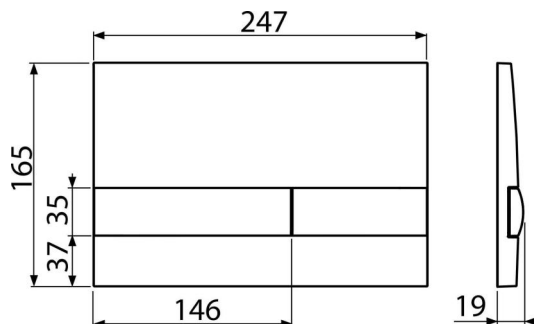

M1710-8

Кнопка зливу для прихованих систем інсталяції,
білий-глянець/чорний-глянець

Галузь застосування

Для прихованих систем інсталяції та бачків для замурування в стіну

Характеристика

- Подвійний змив, механічний принцип дії
- Повністю сумісні з усіма прихованими системами інсталяції Alca
- Матеріал: пластик
- Можливість комбінувати різні кольори основній пластини кнопки і її клавіш
- Поверхнева обробка: білий / чорний

Зміст комплекту

- Шаблон для установки кнопки зливу
- Гвинт промивного механізму 2 шт.
- кнопка
- Монтажна рама для установки кнопки
- Різьбове кріплення монтажної рами кнопки 2 шт.

Код замовлення, Логістична інформація

Код	EAN	Вага (шт | упаковка | палета)	Розміри (шт | упаковка)	Кількість (упаковка | палета)
M1710-8	8595580532192	0,37 | 9,36 | 282,1 кг	250×36×170 | 595×395×245 MM	25 | 700 шт

Гарантія

2/2 років *

Технічні характеристики

- діюча сила < 20 N