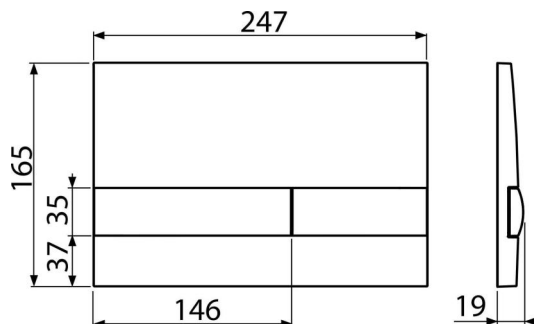

M1712-8

Ovládací tlačítko pro WC moduly, chrom-mat/černá-lesk

Použití

Pro předstěnové instalační systémy a WC nádrže pro zazdění

Vlastnosti

- Dvoučinné mechanické splachování
- Kompatibilní pro všechny předstěnové instalační systémy a nádrže pro zazdění Alca
- Materiál: plast
- Možnost barevného kombinování základní desky a splachovacích tlačítek
- Povrchová úprava: chrom-mat/černá

Rozsah dodávky

- Tlačítko
- Upevňovací rámeček tlačítka
- Závitová úchytky rámečku tlačítka 2 ks

Objednací kód, Logistické informace

Kód	EAN	Hmotnost (kus balení paleta)	Rozměr (kus balení)	Množství (balení paleta)
M1712-8	8595580532215	0,40 10,09 - kg	250×36×170 595×395×245 mm	25 - ks