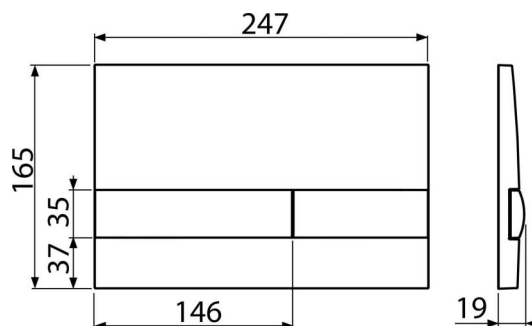

M1712-8

Betätigungsplatte für Vorwandinstallationssysteme, Chrom-Matt/Schwarz-Glanz

Anwendung

Für Vorwandinstallationssysteme und die Toilettenkasten für Einmauerung

Eigenschaften

- Doppelspülung
- Kompatibel mit allen Montageelementen und UP-Spülkasten Alca
- das Material: Kunststoff
- die Grundplatte und die Tasten - die Kombinationsmöglichkeit in verschiedenen Farbtonen
- die Oberflächenbehandlung: chrom-matt/schwarz

Verpackungsinhalt

- die Taste
- Befestigungsrahmen für Betätigungsplatte
- Gewindegriff des Rahmens zu Betätigungsplatte - 2 Stück

Bestellnummer, Logistische Informationen

| Code | EAN | Gewicht (stück menge palette) | Maße (stück menge) | Verpackung (menge palette) |
|---------|---------------|--------------------------------------|-----------------------------|---------------------------------|
| M1712-8 | 8595580532215 | 0,40 10,09 - kg | 250x36x170 595x395x245 mm | 25 - Stk. |