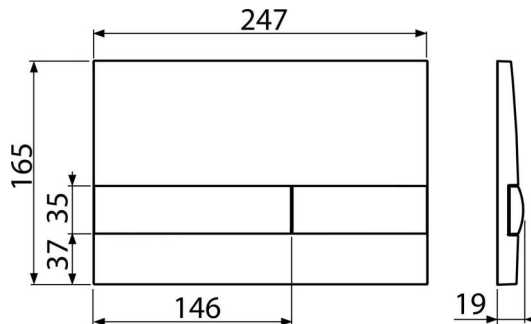

M1712-8

Nyomólap a falsík alatti szerelési rendszerekhez, króm-matt/fekete-fényes

Alkalmazás

Falsík alatti szerelési rendszerekhez és falba építhető WC tartályokhoz

Jellemzők

- Kettős működésű mechanikus öblítés
- Kompatibilis az összes Alca falsík előtti szerelési rendszerrel és falba építhető tartállyal.
- Anyaga: műanyag
- A nyomólap és a nyomógomb szín kombinálásának lehetősége
- Felület: matt-króm

Csomag tartalma

- Nyomólap
- A nyomólap rögzítő kerete
- A nyomólap keretének menetes rögzítője 2 db

Rendelési szám, Logisztikai információk

Kód	EAN	Súly (db csomagolás paletta)	Méret (db csomagolás)	Mennyiség (csomagolás paletta)
M1712-8	8595580532215	0,40 10,09 - kg	250×36×170 595×395×245 mm	25 - db