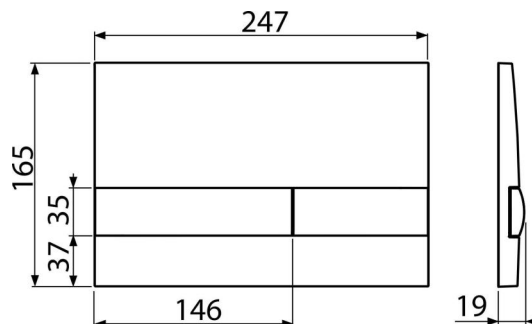

M1712-8

Clapetă de acționare pentru rezervor încadrat, cromat-mat/negru-lucios

Aplicație

Pentru rezervoarele WC încadrate

Caracteristici

- Acționare dublă
- Compatibil cu toate cadrele de montaj și rezervoarele WC încadrate Alca
- Material: plastic
- Posibilitatea de a combina diferite culori de clapetă și butoane
- Finisaj de suprafață: crom mat/negru

Conținutul pachetului

- Clapetă de acționare
- Fixarea cadrului clapetei de acționare
- Clemă cu filet pentru cadru 2 buc

Detalii pentru comandă, Informații logistice

Cod	EAN	Greutate (buc ambalare palet)	Dimensiuni (buc ambalare)	Cantitate (ambalare palet)
M1712-8	8595580532215	0,40 10,09 - kg	250x36x170 595x395x245 mm	25 - buc