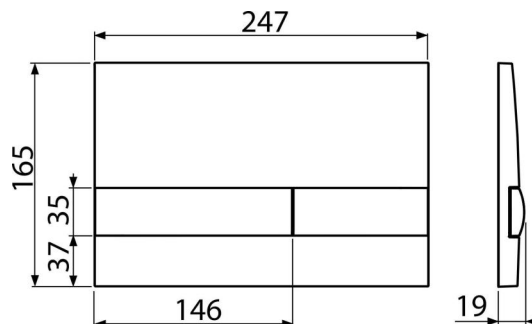

M1712-8

Кнопка управления для скрытых систем инсталляции,
хром-мат/черный-глянец

Область применения

Для скрытых систем инсталляции и бачков для замуровывания в стену

Характеристика

- Двойной смыв, механический принцип действия
- Совместимость со всеми скрытыми системами инсталляции Alca
- Материал: пластик
- Возможность комбинировать разные цвета основной пластины кнопки и ее клавиш
- Поверхностная отделка: хром-мат/черный

Содержание комплекта

- Кнопка
- Монтажная рама для установки кнопки
- Резьбовое крепление монтажной рамы кнопки 2 шт.

Код заказа, Логистическая информация

Код	EAN	Вес (шт упаковка паллета)	Размеры (шт упаковка)	Количество (упаковка паллета)
M1712-8	8595580532215	0,40 10,09 - кг	250×36×170 595×395×245 MM	25 - шт