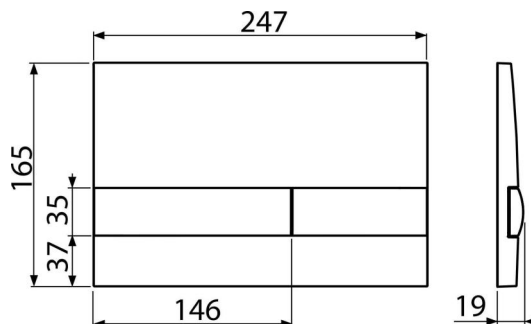

M1712-8

Ovládacie tlačítko pre WC moduly, chróm-mat/čierna-lesk

Použitie

Pre predstavené inštalačné systémy a WC nádrže pre zamurovanie

Vlastnosti

- Dvojčinné mechanické splachovanie
- Kompatibilný pre všetky predstavené inštalačné systémy a nádrže pre zamurovanie Alca
- Materiál: plast
- Možnosť farebného kombinovania základnej dosky a splachovacích tlačítok
- Povrchová úprava: chróm-mat/čierna

Rozsah dodávky

- Tlačítko
- Upevňovací rámček tlačítka
- Závitová úchytka rámčeku tlačítka 2 ks

Objednací kód, Logistické informácie

Kód	EAN	Hmotnosť (kus balenie paleta)	Rozmer (kus balenie)	Množstvo (balenie paleta)
M1712-8	8595580532215	0,40 10,09 - kg	250×36×170 595×395×245 mm	25 - ps