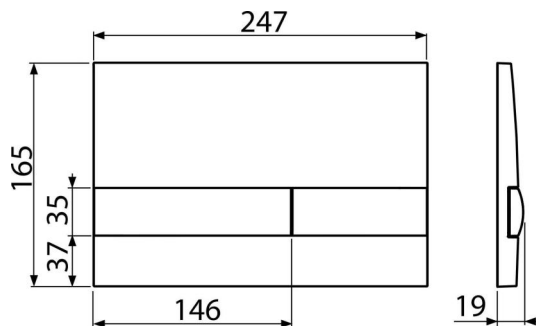

M1712-8

Кнопка зливу для прихованих систем інсталяції,
хром-мат/чорний-глянець

Галузь застосування

Для прихованих систем інсталяції та бачків для замурування в стіну

Характеристика

- Подвійний змив, механічний принцип дії
- Повністю сумісні з усіма прихованими системами інсталяції Alca
- Матеріал: пластик
- Можливість комбінувати різні кольори основній пластини кнопки і її клавіш
- Поверхнева обробка: хром-мат / чорний

Зміст комплекту

- кнопка
- Монтажна рама для установки кнопки
- Різьбове кріплення монтажною рами кнопки 2 шт.

Код замовлення, Логістична інформація

Код	EAN	Вага (шт | упаковка | палета)	Розміри (шт | упаковка)	Кількість (упаковка | палета)
M1712-8	8595580532215	0,40 | 10,09 | - кг	250×36×170 | 595×395×245 мм	25 | - шт

Гарантія

2/2 років *

Технічні характеристики

- діюча сила < 20