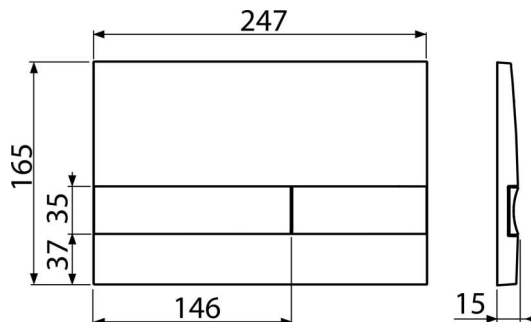

M1728-5

Бутон за вградени тоалетни казанчета, черен-полиран/злато-полиран

Приложение

За структури за вградени и скрити тоалетни казанчета

Характеристики

- Механично промиване с двойно действие
- Съвместим с всички структури за вградени и казанчета за вградени в масивни стени ALCA
- Материал: пластмаса
- Възможност за комбиниране на различни цветове на основата на бутоната и самия бутон
- Повърхностно покритие: черно / златно

Обхват на доставката

- Бутон за структура
- Фиксираща рамка на бутоната
- Скоба за резба 2 бр

Продуктов код, Логистична информация

Код	EAN	Тегло (брой опаковка палет)	Размери (брой опаковка)	Количество (опаковка палет)
M1728-5	8595580532239	0,37 9,22 - кг	250x36x170 595x395x245 мм	25 - бр