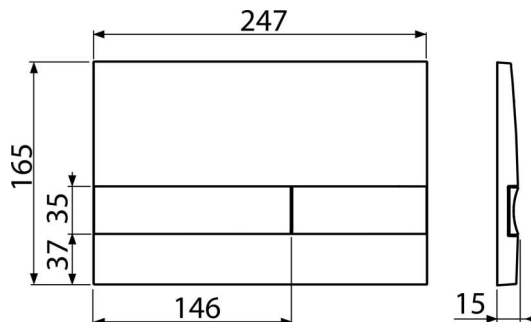

M1728-5

Ovládací tlačítko pro WC moduly, černá-lesk/zlatá-lesk

Použití

Pro předstěnové instalační systémy a WC nádrže pro zazdění

Vlastnosti

- Dvoučinné mechanické splachování
- Kompatibilní pro všechny předstěnové instalační systémy a nádrže pro zazdění Alca
- Materiál: plast
- Možnost barevného kombinování základní desky a splachovacích tlačítek
- Povrchová úprava: černá/zlatá

Rozsah dodávky

- Tlačítko
- Upevňovací rámeček tlačítka
- Závitová úchytka rámečku tlačítka 2 ks

Objednací kód, Logistické informace

Kód	EAN	Hmotnost (kus | balení | paleta)	Rozměr (kus | balení)	Množství (balení | paleta)
M1728-5	8595580532239	0,37 | 9,22 | - kg	250×36×170 | 595×395×245 mm	25 | - ks

Záruky

2/2 roky *

Technické parametry

- Ovládací síla < 20 N