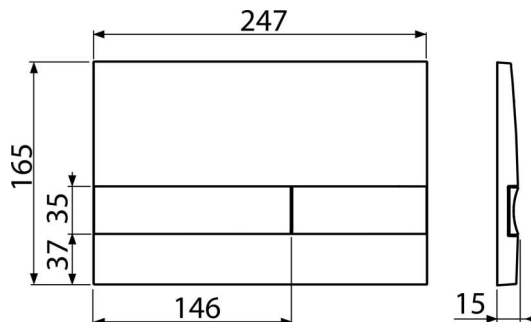

# M1728-5

Nyomólap a falsík alatti szerelési rendszerekhez, fekete-fényes/arany-fényes

## Rendelési szám, Logisztikai információk

Kód	EAN	Súly (db   csomagolás   paletta)	Méret (db   csomagolás)	Mennyiség (csomagolás   paletta)
M1728-5	8595580532239	0,37   9,22   - kg	250×36×170   595×395×245 mm	25   - db