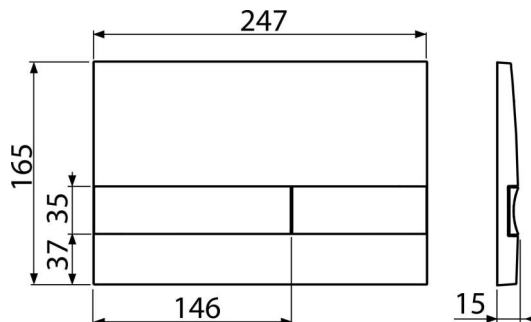

M1728-5

Przycisk sterujący do systemów podtynkowych, czarny-połysk/złoty-połysk

Zastosowanie

Do systemów instalacyjnych i zbiorników toalet do wmurowania

Cechy

- Podwójne spłukiwanie mechaniczne
- Kompatybilny ze wszystkimi systemami instalacyjnymi i zbiornikami do zamurowania Alca
- Materiał: plastik
- Możliwość kombinacji koloru płyty podstawowej i przycisków
- Wykończenie: czarny/złoty

Zakres dostawy

- Przycisk
- Ramka mocująca przycisk
- Gwintowany uchwyty ramki 2 szt

Numer zamówienia, Informacje logistyczne

Kod	EAN	Waga (sztuka pakowanie paleta)	Wymiary (sztuka pakowanie)	Ilość (pakowanie paleta)
M1728-5	8595580532239	0,37 9,22 - kg	250x36x170 595x395x245 mm	25 - sz