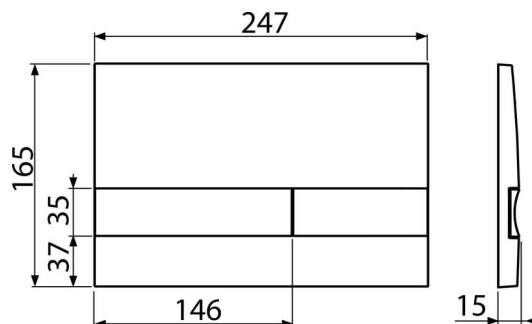

M1728-5

Clapetă de acționare pentru rezervor încadrat, negru-lucios/auriu-lucios

Aplicație

Pentru rezervoarele WC încadrate

Caracteristici

- Acționare dublă
- Compatibil cu toate cadrele de montaj și rezervoarele WC încadrate Alca
- Material: plastic
- Posibilitatea de a combina diferite culori de clapetă și butoane
- Finisaj de suprafață: negru/auriu

Conținutul pachetului

- Clapetă de acționare
- Fixarea cadrului clapetei de acționare
- Clemă cu filet pentru cadru 2 buc

Detalii pentru comandă, Informații logistice

Cod	EAN	Greutate (buc ambalare palet)	Dimensiuni (buc ambalare)	Cantitate (ambalare palet)
M1728-5	8595580532239	0,37 9,22 - kg	250x36x170 595x395x245 mm	25 - buc