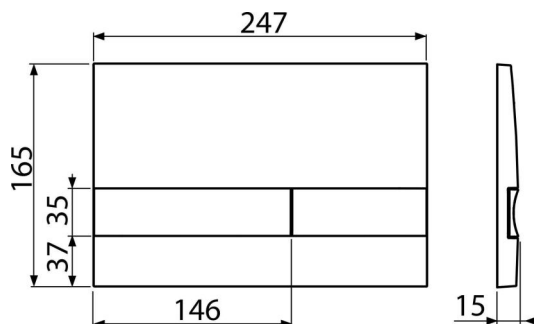

M1728-5

Кнопка управления для скрытых систем инсталляции,
черный-глянец/золотой-глянец

Область применения

Для скрытых систем инсталляции и бачков для замуровывания в стену

Характеристика

- Двойной смыл, механический принцип действия
- Совместимость со всеми скрытыми системами инсталляции Alca
- Материал: пластик
- Возможность комбинировать разные цвета основной пластины кнопки и ее клавиш
- Поверхностная отделка: черный/золото

Содержание комплекта

- Кнопка
- Монтажная рама для установки кнопки
- Резьбовое крепление монтажной рамы кнопки 2 шт.

Код заказа, Логистическая информация

Код	EAN	Вес (шт упаковка паллета)	Размеры (шт упаковка)	Количество (упаковка паллета)
M1728-5	8595580532239	0,37 9,22 - кг	250×36×170 595×395×245 MM	25 - шт