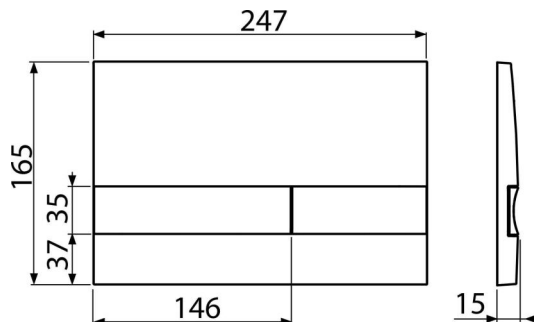

M1728-5

Ovládacie tlačítko pre WC moduly, čierna-lesk/zlatá-lesk

Použitie

Pre predstavené inštalačné systémy a WC nádrže pre zamurovanie

Vlastnosti

- Dvojčinné mechanické splachovanie
- Kompatibilný pre všetky predstavené inštalačné systémy a nádrže pre zamurovanie Alca
- Materiál: plast
- Možnosť farebného kombinovania základnej dosky a splachovacích tlačítiek
- Povrchová úprava: čierna/zlatá

Rozsah dodávky

- Tlačítko
- Upevňovací rámček tlačítka
- Závitová úchytka rámčeku tlačítka 2 ks

Objednací kód, Logistické informácie

Kód	EAN	Hmotnosť (kus balenie paleta)	Rozmer (kus balenie)	Množstvo (balenie paleta)
M1728-5	8595580532239	0,37 9,22 - kg	250×36×170 595×395×245 mm	25 - ps