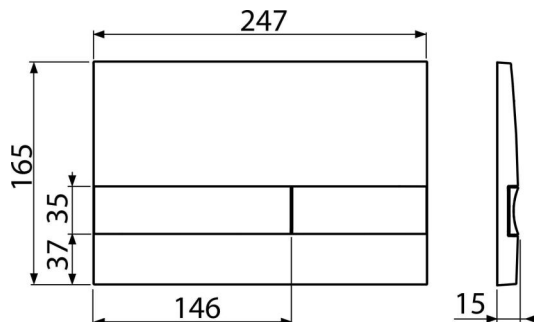

M1728-5

Кнопка зливу для прихованих систем інсталяції,
чорний-глянець/золотий-глянець

Галузь застосування

Для прихованих систем інсталяції та бачків для замурування в стіну

Характеристика

- Подвійний змив, механічний принцип дії
- Повністю сумісні з усіма прихованими системами інсталяції Alca
- Матеріал: пластик
- Можливість комбінувати різні кольори основній пластини кнопки і її клавіш
- Поверхнева обробка: чорний / золото

Зміст комплекту

- кнопка
- Монтажна рама для установки кнопки
- Різьбове кріплення монтажною рами кнопки 2 шт.

Код замовлення, Логістична інформація

Код	EAN	Вага (шт | упаковка | палета)	Розміри (шт | упаковка)	Кількість (упаковка | палета)
M1728-5	8595580532239	0,37 | 9,22 | - кг	250x36x170 | 595x395x245 MM	25 | - шт

Гарантія

2/2 років *

Технічні характеристики

- діюча сила < 20 N